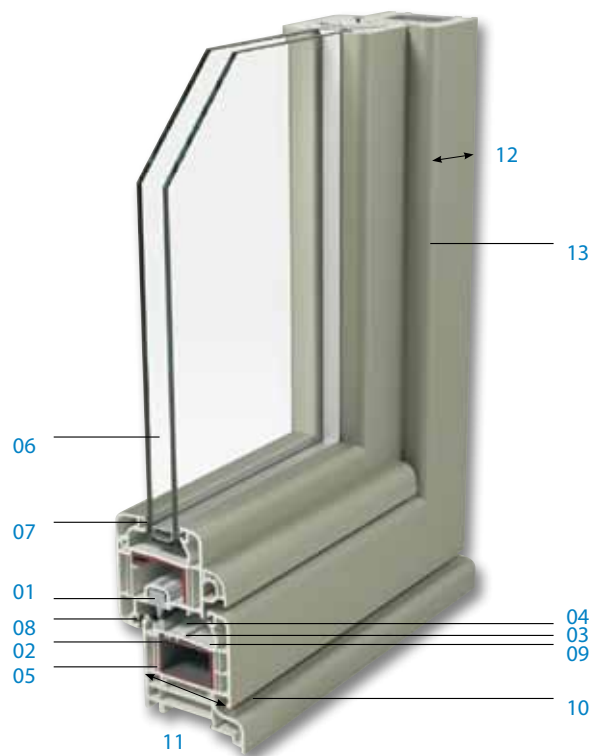

Een wereld van mogelijkheden

Veiligheid – Een gerust gevoel

De **z**indow profielen zijn compatibel met alle types veiligheidsbeslag (01). De sluitplaten kunnen rechtstreeks in de versterking (02) worden vastgeschroefd.

Een extra centrale barrière (03) verhoogt de inbraakwerendheid en beschermt, door het creëren van een droge zone (04), de sluitplaten nog beter tegen vocht en oxidatie.

Prima isolator

Uitstekende thermische isolatie: pvc is van nature warmte-isolerend. Het meerkamersysteem (05) garandeert een uitstekende U-waarde. Hoe kleiner de U-waarde, hoe beter een raam isoleert, en hoe lager de energiefactuur! **z**indow voldoet makkelijk aan de strenge eisen opgelegd door de energieprestatieregelgeving (Epb).

Optimale akoestische isolatie: de meest uiteenlopende diktes thermisch-akoestische beglazing kunnen worden toegepast (06). De multifunctionele dichtingen houden dankzij hun maximaal contactoppervlak de overvloedige decibels buiten.

Uitstekende wind- & waterdichtheid

Performante water- en winddichtheid: de dichtingen fungeren enerzijds als optimale afdichting tussen beglazing en profiel (07) en anderzijds als aanslagdichting tussen kader en vleugel (08).

Perfekte waterafvoer: door de extra centrale barrière (03) en het schuin hellend vlak (09) is er een continue en perfecte waterafvoer. Verborgene drainage (10) is mogelijk.

- 01 Alle types veiligheidsbeslag
- 02 Sluitplaten rechtstreeks in versterking vast te schroeven
- 03 Extra centrale barrière onder de vorm van een nokje
- 04 Droge zone
- 05 Standaard meerkamersysteem
- 06 Uiteenlopende types beglazing mogelijk
- 07 Hoogwaardige TPE-dichtingen tussen beglazing en profiel
- 08 Aanslagdichting tussen kader en vleugel
- 09 Perfecte waterafvoer dankzij schuin hellend vlak
- 10 Verborgene drainage mogelijk
- 11 70 mm inbouwdiepte
- 12 Smallere aanzichtbreedte
- 13 Licht afgeronde vorm